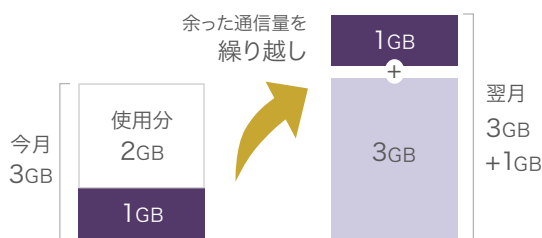

## 高品質・低価格

データ通信専用 音声通話機能付き

LTEデータ通信が3GB 900円/月で利用可能。音声通話機能を付けても1,600円/月で企業の通信費を削減します。

※ 別途、通話料金がかかります。

タブレットやモバイルWi-Fiルータに最適

スマートフォンに最適

900円/月(税抜)

高速データ通信量 3GB

1,600円/月(税抜)

高速データ通信量 3GB

音声通話

## 翌月まで繰り越しOK

データ通信専用 音声通話機能付き

毎月3GBまで高速データ通信が可能。余った通信量は翌月に繰り越せるので、通信費をムダなく節約できます。高速データ通信量を使い切っても、低速(256kbps)で通信ができるので安心です。

※バンドルクーポンオプションを利用することで、高速データ通信量を最大6GB/月まで増量することができます。