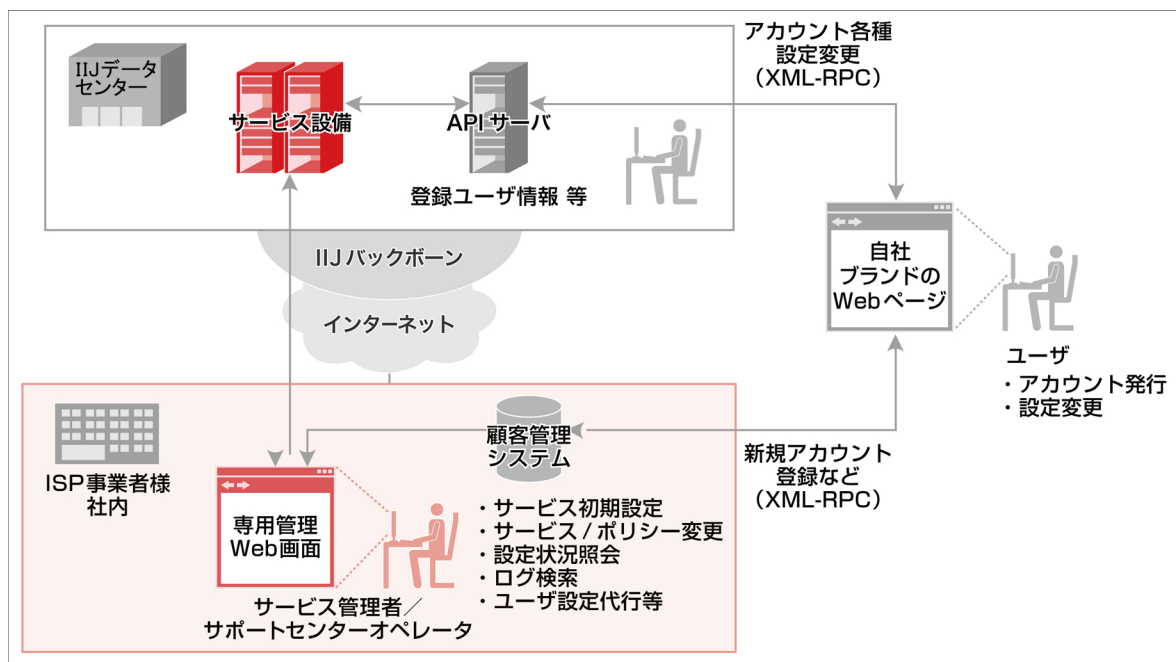

【IIJ OEM プラットフォームサービス for Mail サービスイメージ図】

【IIJ OEM プラットフォームサービス for Mail 基本スペック概要】

カテゴリ	項目	内容
基本機能	メールボックス容量	1GB 提供
	IMAP 対応	—
	SMTTP 認証	SMTTP 認証必須
	SSL 対応	POPS/SMTTPS/STARTTLS/IMAPS 対応
	転送機能	—
	条件転送機能	条件に応じた転送設定
	エイリアス機能	—
	メール隔離機能	迷惑メールフォルダへの振分設定
	IPv6 対応	—
セキュリティ	迷惑メール対策	標準提供
	ウイルス対策	標準提供
Web メール	対応デバイス	PC、スマートフォン、携帯電話
	アドレス帳	—
	各種検索機能	全文検索、ラベル検索、期間検索

報道関係お問い合わせ先

株式会社インターネットイニシアティブ 広報部 竹田、富永

TEL: 03-5259-6310 FAX: 03-5259-6311

E-mail: press@ij.ad.jp URL: <http://www.ij.ad.jp/>